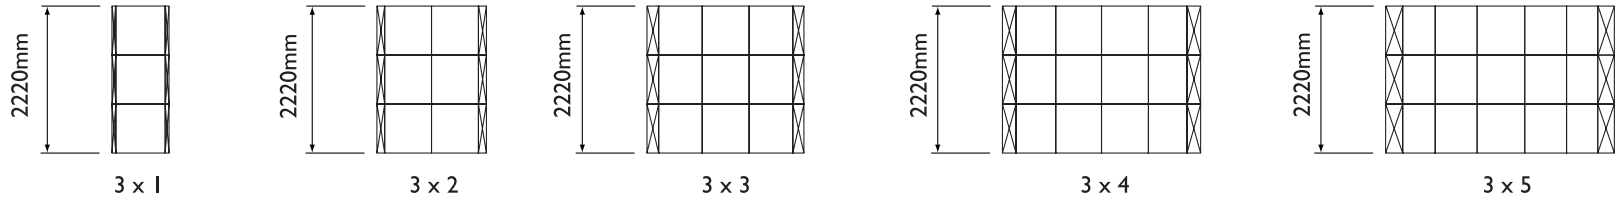

# Harmony **DISPLAY SYSTEM**

curved system specification sheet

	3 x 1	3 x 2	3 x 3	3 x 4	3 x 5
graphic panels	3	4	5	6	7
graphic panel size	672 x 2220	672 x 2220	672 x 2220	672 x 2220	672 x 2220
full size document	2016 x 2220	2688 x 2220	3360 x 2220	4032 x 2220	4704 x 2220
1/4 size document	504 x 555	672 x 555	840 x 555	1008 x 555	1176 x 555

# Harmony **DISPLAY SYSTEM**

straight system specification sheet

	3 x 1	3 x 2	3 x 3	3 x 4	3 x 5
graphic panels	3	4	5	6	7
front panel size	728 x 2220	728 x 2220	728 x 2220	728 x 2220	728 x 2220
end panel size	672 x 2220	672 x 2220	672 x 2220	672 x 2220	672 x 2220
full size document	2072 x 2220	2800 x 2220	3528 x 2220	4256 x 2220	4984 x 2220
1/4 size document	518 x 555	700 x 555	882 x 555	1064 x 555	1246 x 555