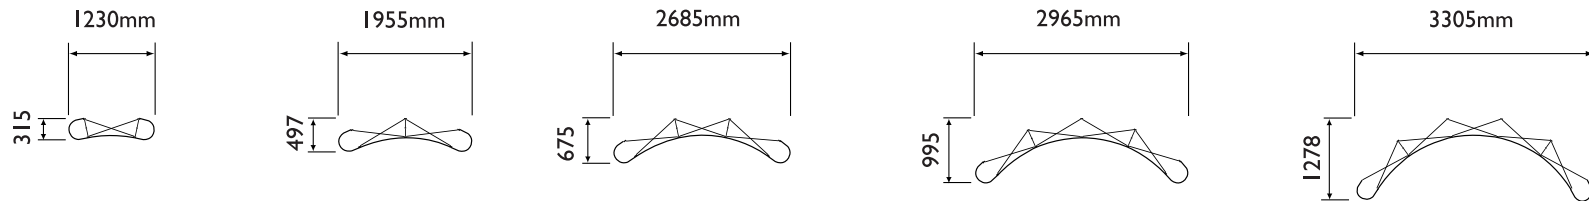

# Harmony **DISPLAY SYSTEM**

curved system specification sheet

	3 x 1	3 x 2	3 x 3	3 x 4	3 x 5
graphic panels	3	4	5	6	7
graphic panel size	672 x 2220	672 x 2220	672 x 2220	672 x 2220	672 x 2220
full size document	2016 x 2220	2688 x 2220	3360 x 2220	4032 x 2220	4704 x 2220
1/4 size document	504 x 555	672 x 555	840 x 555	1008 x 555	1176 x 555

overall footprint sizes

from **AlliedPHOTOLABS**  
**visual solutions that work**

Allied House Bay Tree Avenue Kingston Road Leatherhead Surrey KT22 7LA  
 t: +44 (0) 1372 379933 f: +44 (0) 1372 378867 e: sales@alliedphtolabs.com

# Harmony **DISPLAY SYSTEM**

straight system specification sheet

	3 x 1	3 x 2	3 x 3	3 x 4	3 x 5
graphic panels	3	4	5	6	7
front panel size	728 x 2220	728 x 2220	728 x 2220	728 x 2220	728 x 2220
end panel size	672 x 2220	672 x 2220	672 x 2220	672 x 2220	672 x 2220
full size document	2072 x 2220	2800 x 2220	3528 x 2220	4256 x 2220	4984 x 2220
1/4 size document	518 x 555	700 x 555	882 x 555	1064 x 555	1246 x 555